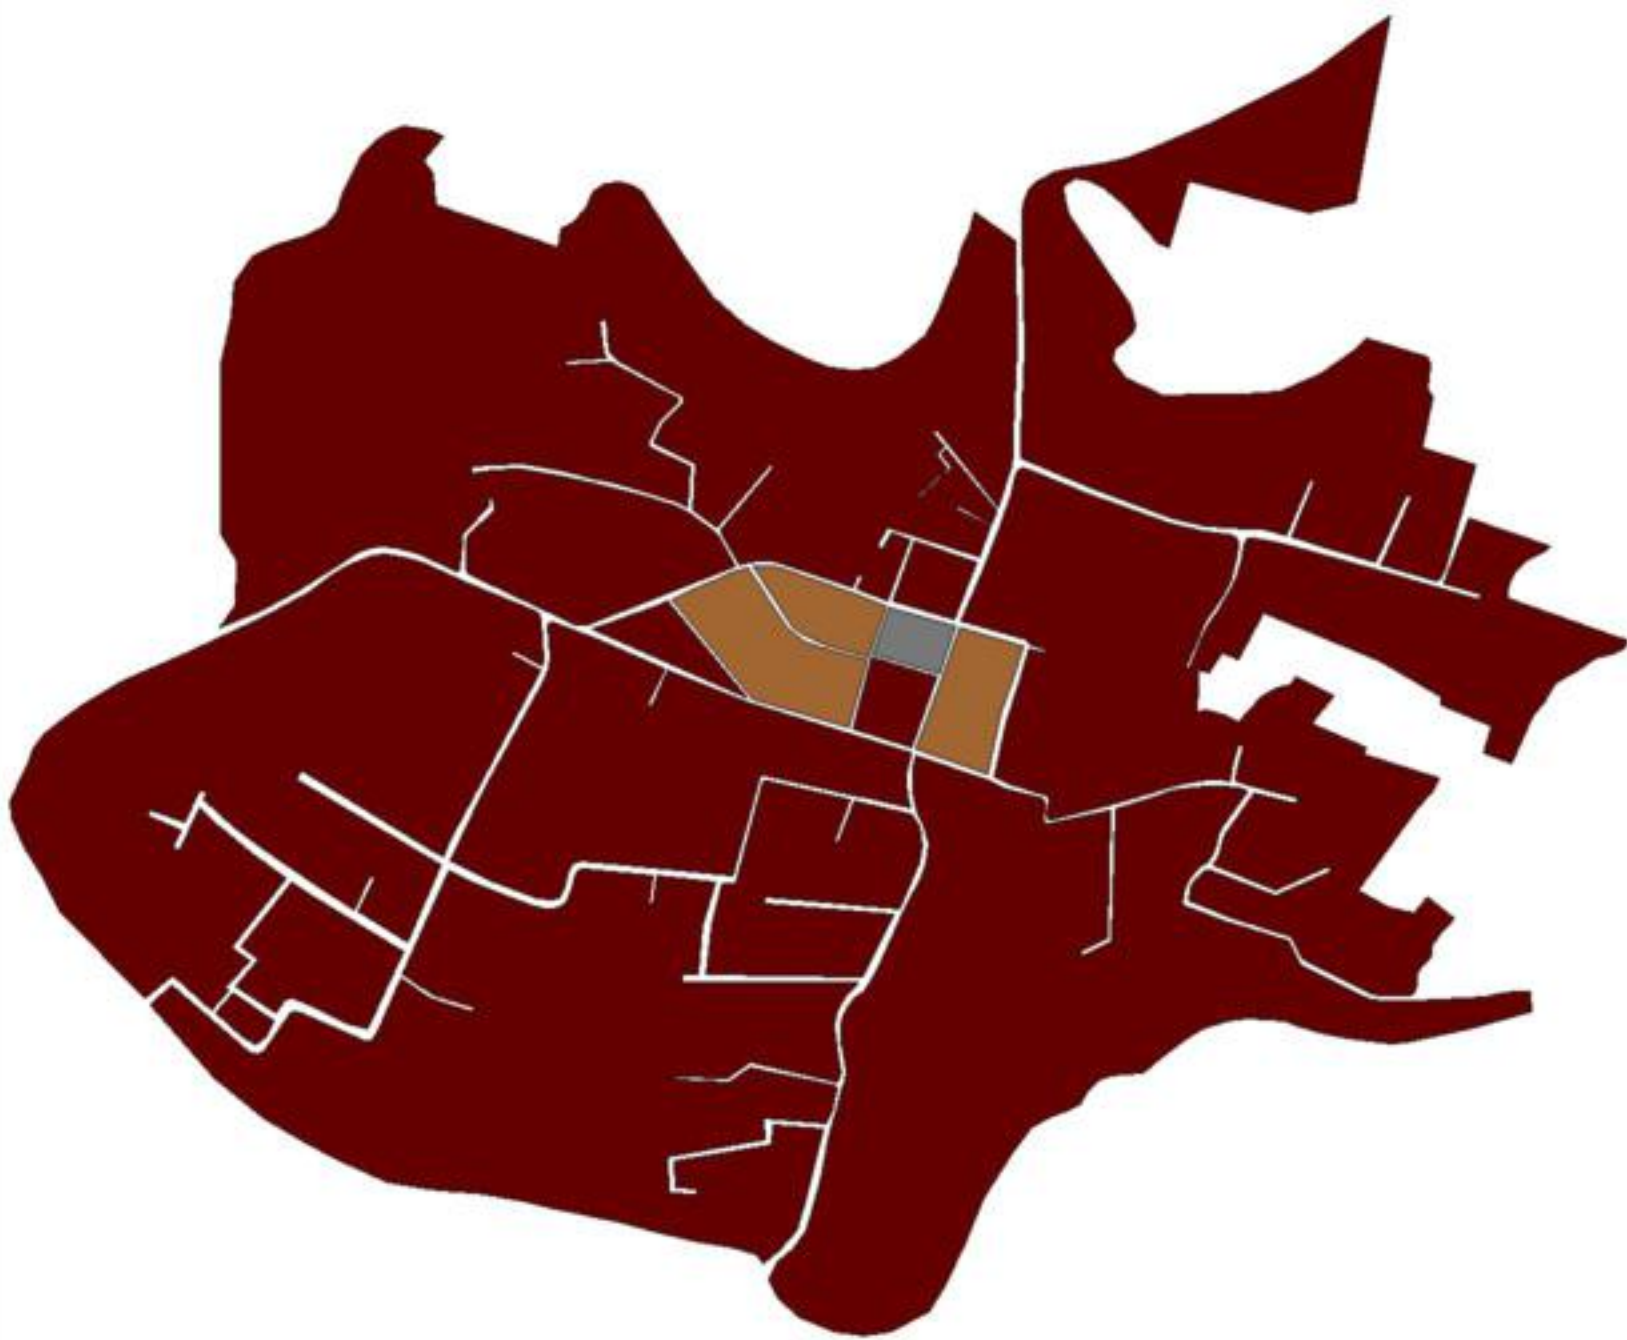

EVALUA DF

Consejo de Evaluación del
Desarrollo Social del
Distrito Federal

INDICE DE DESARROLLO SOCIAL

Delegación: Milpa Alta

Colonia: Pueblo San Bartolo

Xicomulco

Grado de desarrollo: Muy Bajo

Grado de desarrollo social

-  Muy bajo
-  Bajo
-  Medio
-  Alto
-  Sin datos

0.06 0 0.06 0.12 Kilómetros

Fuente: Elaboración propia con datos de Seduvi e INEGI